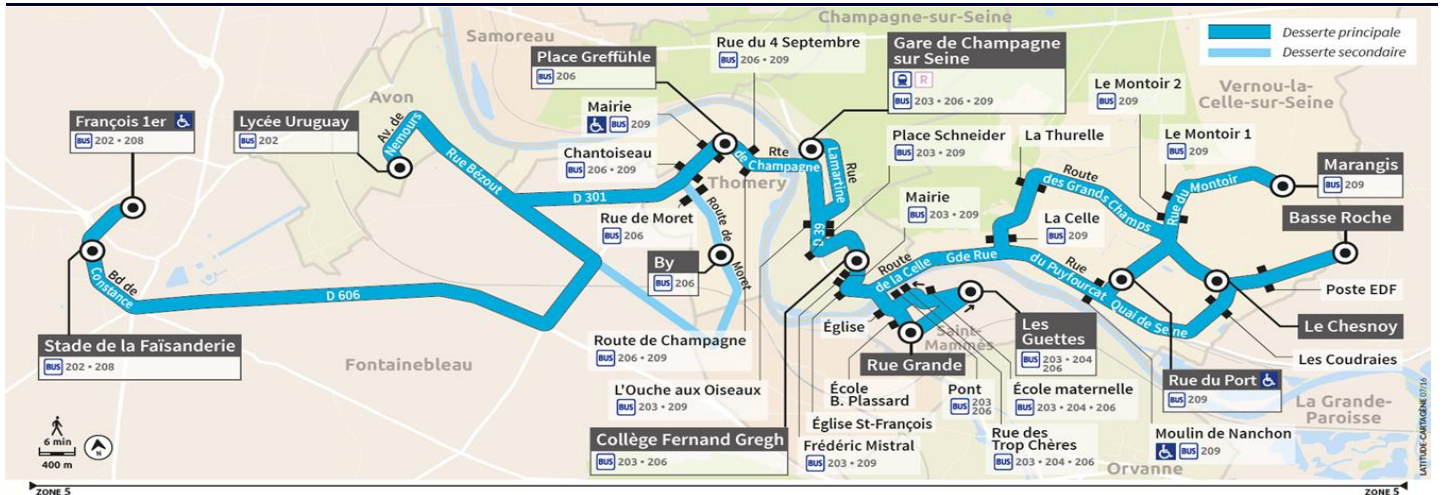

Horaires de bus valables au 5 Novembre 2018 - En période scolaire

Lundi au vendredi - Période scolaire

	Jours de Fonctionnement	Me	Me	Me	LMJV	LMJV	LMJV	LMJV
	Repères de course	10-8	10-10	10-12	10-14	10-16	10-18	10-22
CHAMPAGNE SUR SEINE	Collège F. Gregh	11:25	12:20	12:20	15:45	15:45	16:50	16:50
	Gare	-	-	-	-	15:50	-	-
	Place Schneider	-	12:25	12:25	-	-	16:55	16:55
THOMERY	Rue du 4 Septembre	-	-	-	-	15:53	-	-
	Place Greffülhe	-	-	-	-	15:56	-	-
	Rue de Moret	-	-	-	-	15:58	-	-
	By	-	-	-	-	16:00	-	-
VERNOU LA CELLE	La Celle	11:30	-	12:30	15:51	-	-	17:00
	Moulin de Nanchon	-	12:35	-	-	-	17:02	-
	Rue du Port	-	12:37	-	-	-	17:06	-
	La Thurelle	11:35	-	12:32	15:55	-	-	17:02
	Le Montoir 1	11:40	-	12:38	16:00	-	-	17:07
	Le Chesnoy	-	-	-	-	-	17:10	-
	Marangis	11:43	-	12:41	16:03	-	-	17:10
	Rue du Port	11:47	-	-	16:07	-	-	-
	Les Coudraies	11:52	-	-	16:14	-	-	-
	Le Chesnoy	-	-	12:45	-	-	-	-
	Poste EDF Le Chesnoy	11:54	-	12:46	16:16	-	-	17:15
	Basse Roche	11:57	-	12:51	16:21	-	-	17:18

Légende

- **LMJV** Circule uniquement le lundi, mardi, jeudi et vendredi
- **Me** Circule uniquement le mercredi