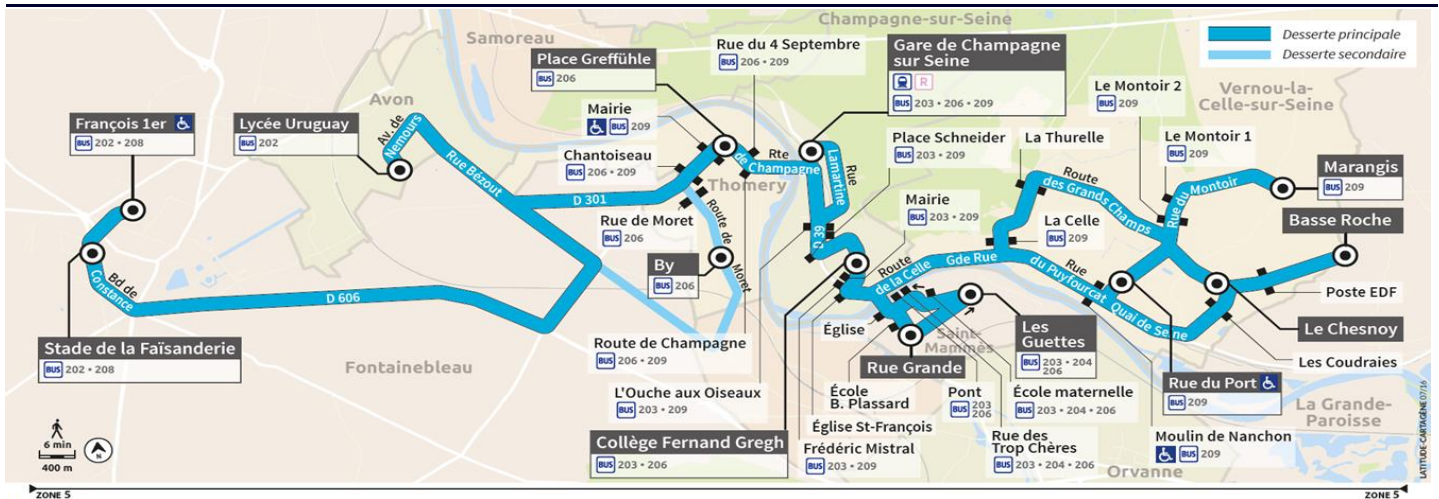

Horaires de bus valables au 5 Novembre 2018 - En période scolaire

Lundi au vendredi - Période scolaire

	Jours de Fonctionnement	Repères de course	Me	Me	Me	Me	Me	Me	Me	LMJV	LMJV	LMJV	LMJV	LMJV	LMJV	LMJV
			10-8	10-10	10-12	10-14	10-16	10-18	10-22	10-36	10-28	10-30	10-32	10-34	10-44	
FONTAINEBLEAU		François 1er	12:52	12:50	12:50	12:50	12:50	12:52	16:40	16:40	17:43	17:43	17:43	17:40		
		Stade de la Faisanderie	13:02	13:00	13:00	13:00	13:00	13:02	16:50	16:50	17:25	17:53	17:53	17:50		
AVON		Lycée Uruguay	-	-	13:16	13:16	13:16	13:18	17:05	17:05	-	18:08	18:08	18:08	18:05	
THOMERY		Rue de Moret	-	-	-	13:23	-	-	-	-	-	-	-	-	-	
		By	13:14	-	-	13:30	13:26	-	17:15	17:14	17:37	18:18	-	-	18:15	
		Chantoiseau	13:17	-	-	-	13:29	-	17:18	17:17	17:40	18:21	-	-	18:18	
		Place Greffülhe	13:20	-	-	-	13:32	-	17:21	17:20	17:43	18:24	-	-	18:21	
		Route de Champagne	13:22	-	-	-	13:34	-	17:23	17:22	17:45	18:26	-	-	18:23	
CHAMPAGNE SUR SEINE		Gare	13:24	13:17	13:26	-	13:36	13:28	17:25	17:24	17:47	18:28	18:18	18:18	18:25	
		L'Ouche aux Oiseaux	13:27	13:20	-	-	-	13:31	17:28	17:27	17:50	-	18:21	18:21	-	
		Collège F. Gregh	-	-	-	-	-	13:38	-	17:34	-	-	18:28	18:28	-	
		Mairie	-	13:25	-	-	-	13:40	-	17:36	-	-	18:30	18:30	-	
		Frédéric Mistral	-	-	-	-	-	13:42	-	17:37	-	-	-	18:32	-	
		Place Schneider	-	-	13:29	-	-	-	17:29	-	-	-	-	-	-	
VERNOU LA CELLE		Eglise St Francois	13:29	-	-	-	-	-	17:31	-	17:52	-	-	-	-	
		La Celle	13:34	13:31	13:36	-	-	13:47	-	17:42	17:57	-	18:36	18:37	-	
		Moulin de Nanchon	13:38	13:35	13:40	-	-	-	-	17:46	18:01	-	18:40	-	-	
		Rue du Port	13:41	13:38	13:43	-	-	-	-	17:49	18:04	-	18:43	-	-	
		Marangis	13:46	13:43	13:48	-	-	-	-	17:54	18:09	-	18:48	-	-	
		La Thurelle	-	-	-	-	-	13:50	-	-	-	-	-	18:40	-	
		Le Montoir 2	-	-	-	-	-	13:54	-	-	-	-	-	18:44	-	
		Le Montoir 1	-	-	-	-	-	13:55	-	-	-	-	-	18:45	-	
		Le Chesnoy	-	-	-	-	-	14:00	-	-	-	-	-	18:50	-	
		Poste EDF Le Chesnoy	-	-	-	-	-	14:01	-	-	-	-	-	18:51	-	
		Basse Roche	-	-	-	-	-	14:02	-	-	-	-	-	18:52	-	
SAINT MAMMES		Eglise St Francois	-	-	-	-	-	-	17:33	-	-	-	-	-	-	
		Ecole Benoit Plassard	-	-	-	-	-	-	17:35	-	-	-	-	-	-	
		Rue Grande	-	-	-	-	-	-	17:38	-	-	-	-	-	-	
		Pont	-	-	-	-	13:46	-	-	-	-	18:38	-	-	-	
		Rue des Trop Chères	-	-	-	-	13:48	-	-	-	-	18:40	-	-	-	
	Ecole Maternelle	-	-	-	-	13:50	-	-	-	-	18:42	-	-	-		
	Les Guettes	-	-	-	-	13:52	-	-	-	-	18:44	-	-	-		

Samedi - Période scolaire

	Jours de Fonctionnement	Repères de course	Sa	Sa
			10-40	10-42
FONTAINEBLEAU		François 1er	12:30	12:30
THOMERY		By	-	12:44
		Chantoiseau	-	12:48
		Place Greffülhe	-	12:51
		Route de Champagne	-	12:53
CHAMPAGNE SUR SEINE		L'Ouche aux Oiseaux	-	12:57
		Place Schneider	-	12:58
		Eglise St Francois	-	13:00
		Gare	12:49	-
		Collège F. Gregh	12:53	-
SAINT MAMMES		Mairie	12:56	-
		Pont	-	13:01
VERNOU LA CELLE		Rue des Trop Chères	-	13:03
		Ecole Maternelle	-	13:05
		Les Guettes	-	13:07
		La Celle	-	13:16
		La Thurelle	-	13:19
		Le Montoir 2	-	13:22
		Le Montoir 1	-	13:23
		Marangis	-	13:27
		Moulin de Nanchon	13:03	-
		Rue du Port	13:06	-
		Le Chesnoy	13:08	-
	Poste EDF Le Chesnoy	13:09	-	
	Basse Roche	13:10	-	

HORAIRES PROVISOIRES

Valables uniquement du 05/11/2018 au 17/11/2018

Légende

- LàV Circule du Lundi au Vendredi
- LMJV Circule uniquement le lundi, mardi, jeudi et vendredi
- Me Circule uniquement le mercredi
- Sa Circule uniquement le samedi